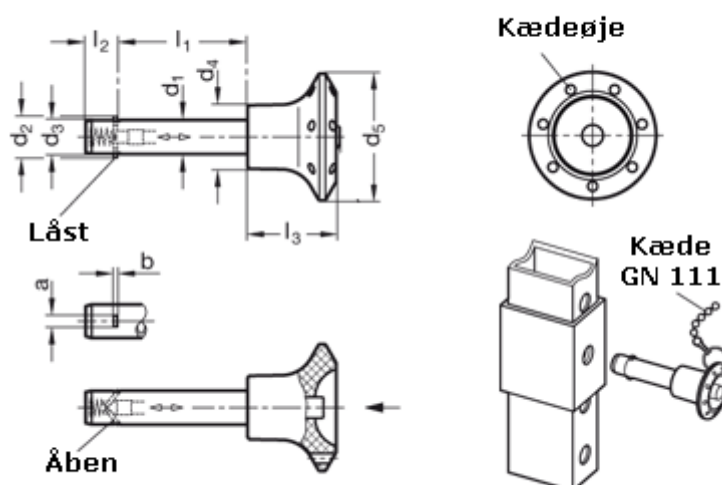

Article number: 201092682
 Description: E+G Stainless lock pin
 GN 114.3-12-45

Measures

a	= 3,8	l1 = 45
b	= 1	l2 = 11,3
Clamping force (kN)	= 60	l3 = 26
d1	= 12	
d2	= 14,8	
d3	= 11,9	
d4	= 18	
d5	= 34	